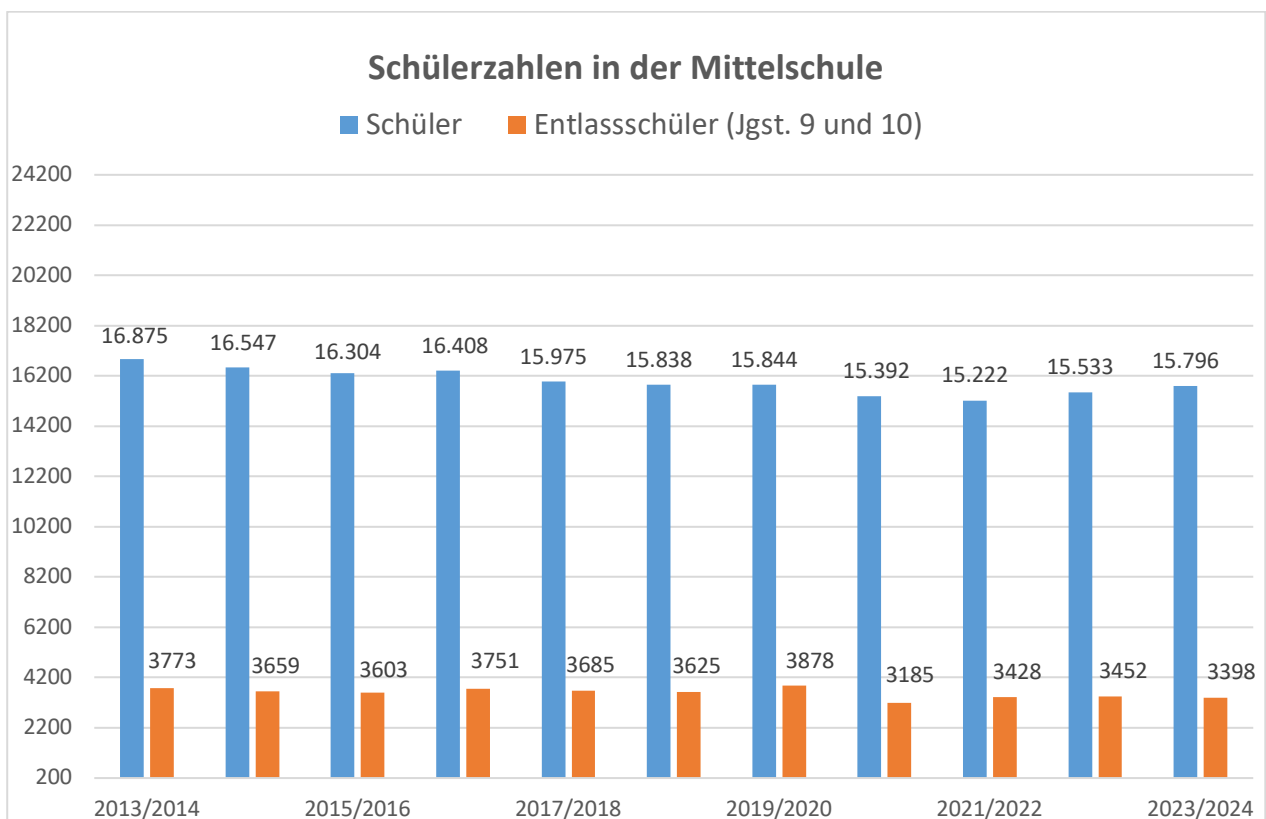

Anlage zur PM

Schuljahresbeginn in der Oberfranken 2023/2024

Statistik

1. Grund- und Mittelschulen

2. Förderschulen

3. Berufliche Schulen

* Anmerkung: Die Berufsfachschulen für Altenpflege, Krankenpflege und Kinderkrankenpflege werden durch die Berufsfachschulen für Pflege ersetzt und laufen daher aus.

* Die Schülerzahlen an beruflichen Schulen stehen erst nach Beginn des Schuljahres aufgrund des noch laufenden Einstellungsverfahrens der Betriebe fest. Daher werden hier die Schülerzahlen des Vorjahres abgebildet.