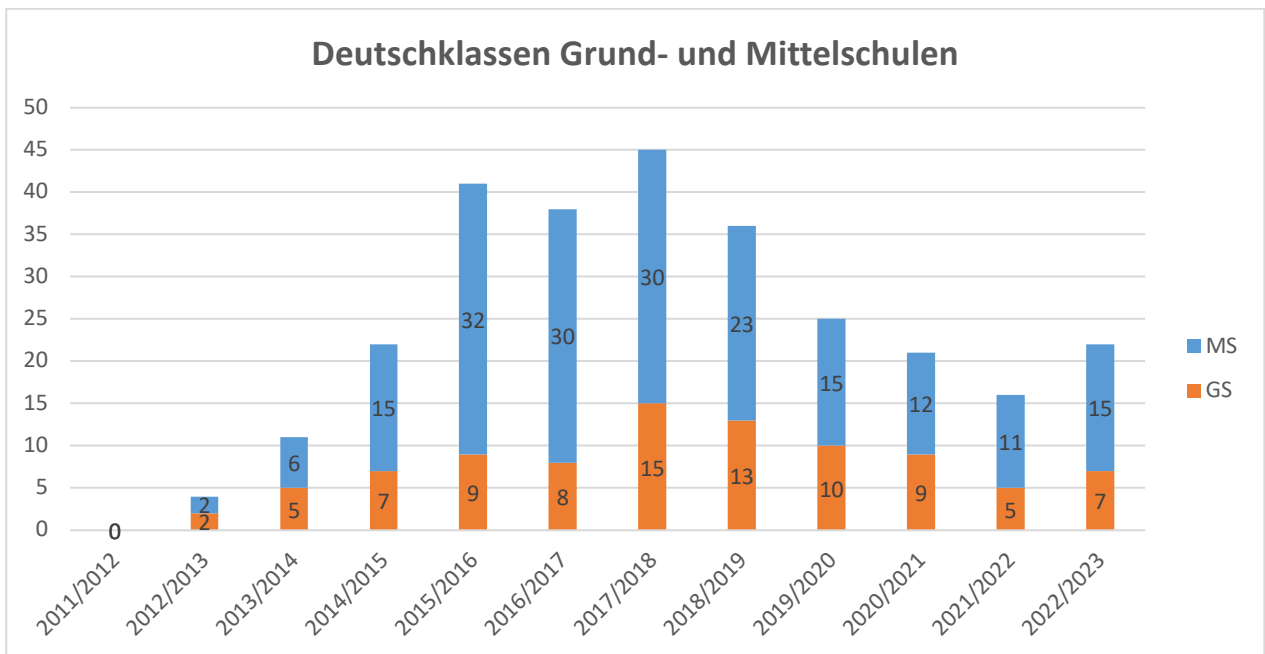

Anlage zur PM

Schuljahresbeginn in der Oberfranken 2023/2024

Statistik

1. Grund- und Mittelschulen

2. Förderschulen

3. Berufliche Schulen

* Anmerkung: Die Berufsfachschulen für Altenpflege, Krankenpflege und Kinderkrankenpflege werden durch die Berufsfachschulen für Pflege ersetzt und laufen daher aus.

* Die Schülerzahlen an beruflichen Schulen stehen erst nach Beginn des Schuljahres aufgrund des noch laufenden Einstellungsverfahrens der Betriebe fest. Daher werden hier die Schülerzahlen des Vorjahres abgebildet.