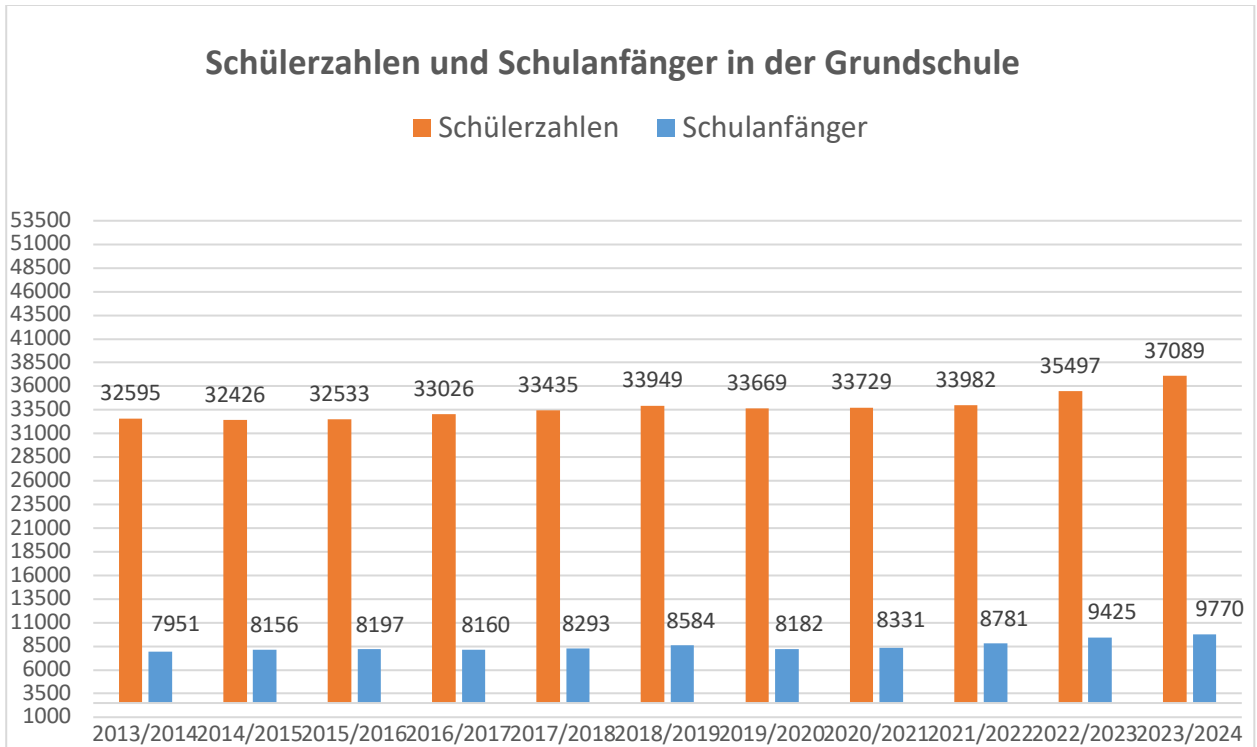

Anlage zur PM

Schuljahresbeginn in der Oberfranken 2023/2024

Statistik

1. Grund- und Mittelschulen

2. Förderschulen

3. Berufliche Schulen

* Anmerkung: Die Berufsfachschulen für Altenpflege, Krankenpflege und Kinderkrankenpflege werden durch die Berufsfachschulen für Pflege ersetzt und laufen daher aus.

* Die Schülerzahlen an beruflichen Schulen stehen erst nach Beginn des Schuljahres aufgrund des noch laufenden Einstellungsverfahrens der Betriebe fest. Daher werden hier die Schülerzahlen des Vorjahres abgebildet.