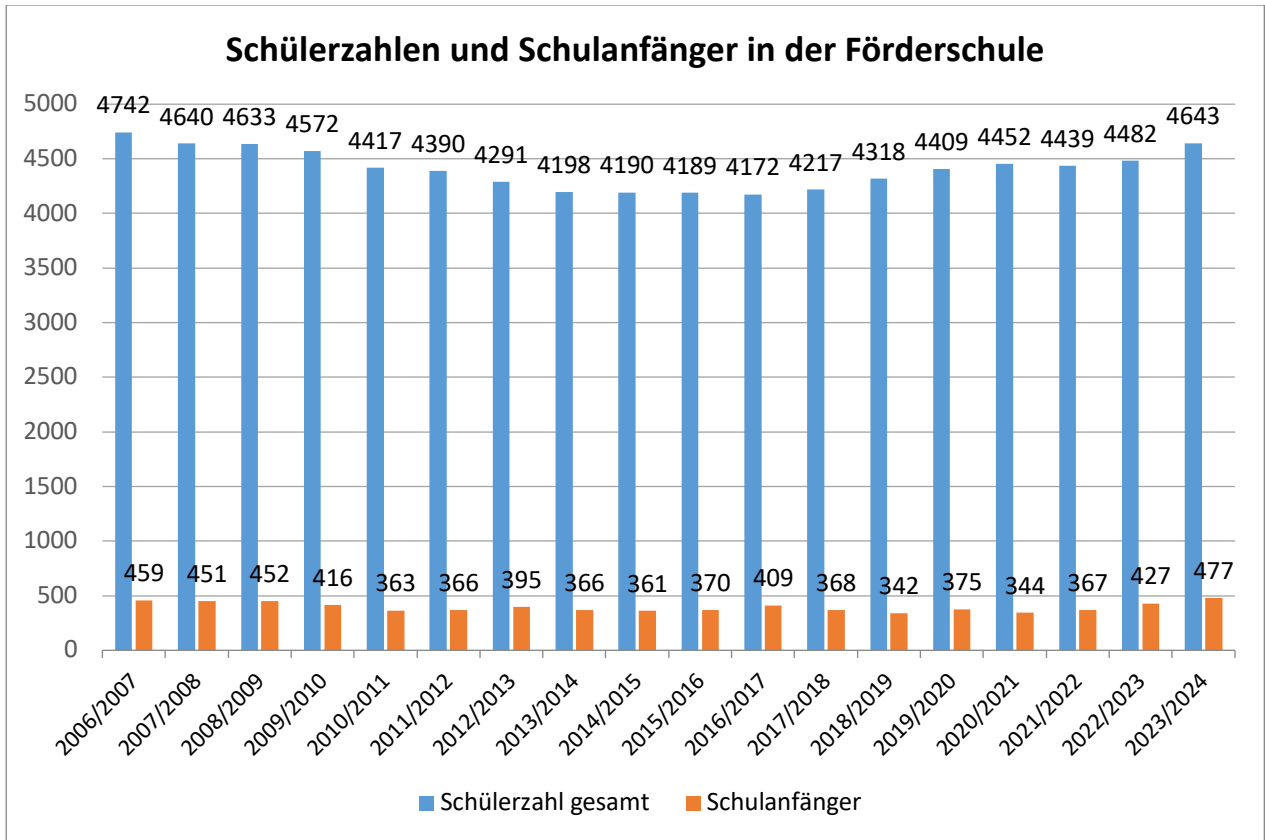

Anlage zur PM

Schuljahresbeginn in der Oberfranken 2023/2024

Statistik

1. Grund- und Mittelschulen

2. Förderschulen

3. Berufliche Schulen

* Anmerkung: Die Berufsfachschulen für Altenpflege, Krankenpflege und Kinderkrankenpflege werden durch die Berufsfachschulen für Pflege ersetzt und laufen daher aus.

* Die Schülerzahlen an beruflichen Schulen stehen erst nach Beginn des Schuljahres aufgrund des noch laufenden Einstellungsverfahrens der Betriebe fest. Daher werden hier die Schülerzahlen des Vorjahres abgebildet.