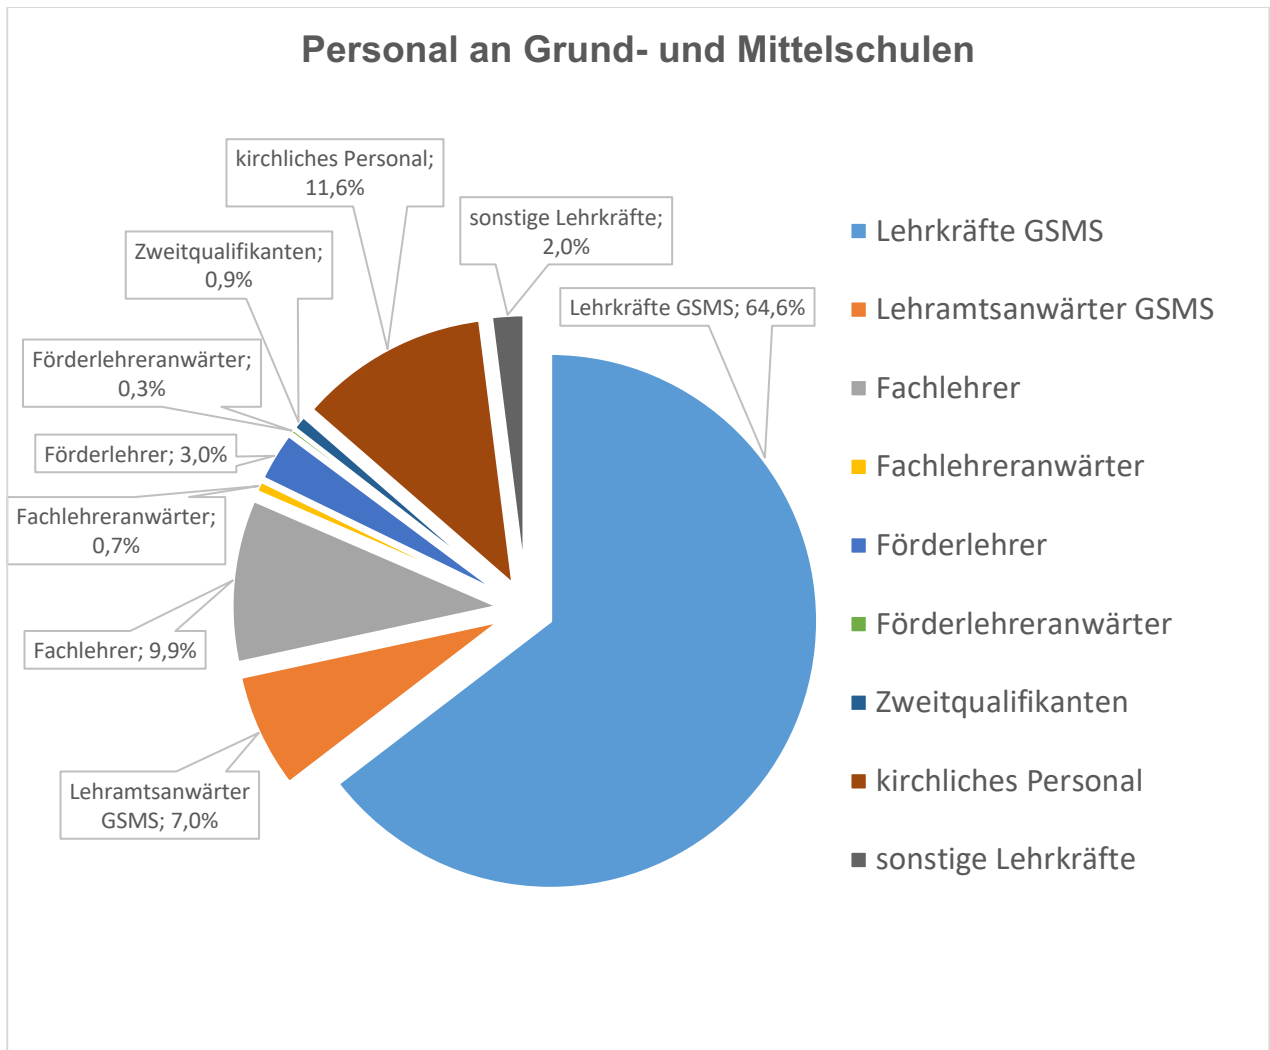

Anlage zur PM

Schuljahresbeginn in der Oberfranken 2023/2024

Statistik

1. Grund- und Mittelschulen

2. Förderschulen

3. Berufliche Schulen

* Anmerkung: Die Berufsfachschulen für Altenpflege, Krankenpflege und Kinderkrankenpflege werden durch die Berufsfachschulen für Pflege ersetzt und laufen daher aus.

* Die Schülerzahlen an beruflichen Schulen stehen erst nach Beginn des Schuljahres aufgrund des noch laufenden Einstellungsverfahrens der Betriebe fest. Daher werden hier die Schülerzahlen des Vorjahres abgebildet.