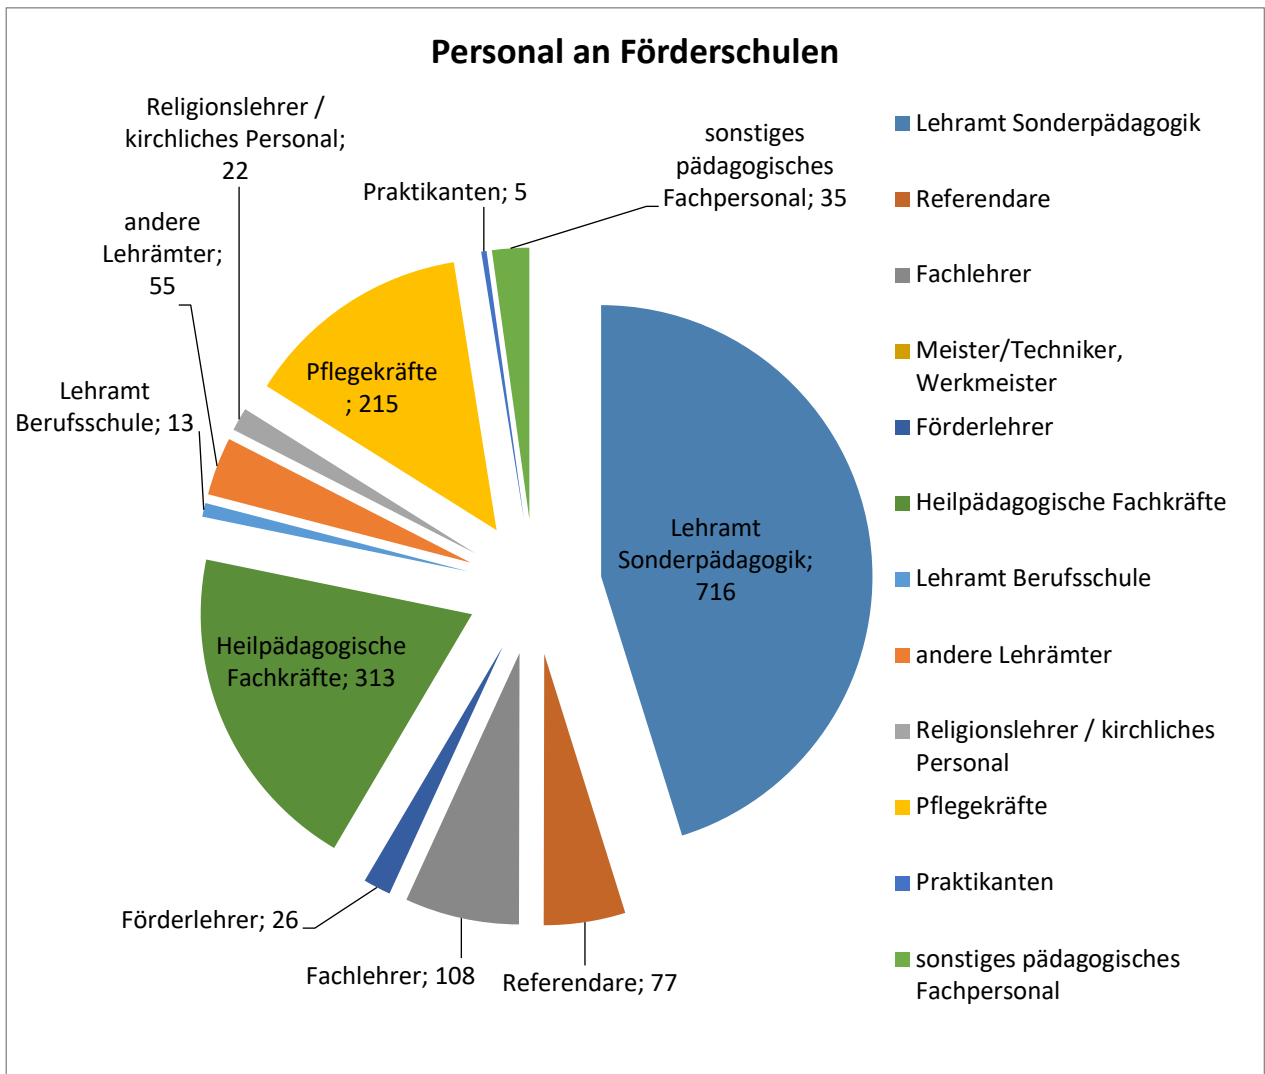

Anlage zur PM

Schuljahresbeginn in der Oberfranken 2023/2024

Statistik

1. Grund- und Mittelschulen

2. Förderschulen

3. Berufliche Schulen

* Anmerkung: Die Berufsfachschulen für Altenpflege, Krankenpflege und Kinderkrankenpflege werden durch die Berufsfachschulen für Pflege ersetzt und laufen daher aus.

* Die Schülerzahlen an beruflichen Schulen stehen erst nach Beginn des Schuljahres aufgrund des noch laufenden Einstellungsverfahrens der Betriebe fest. Daher werden hier die Schülerzahlen des Vorjahres abgebildet.