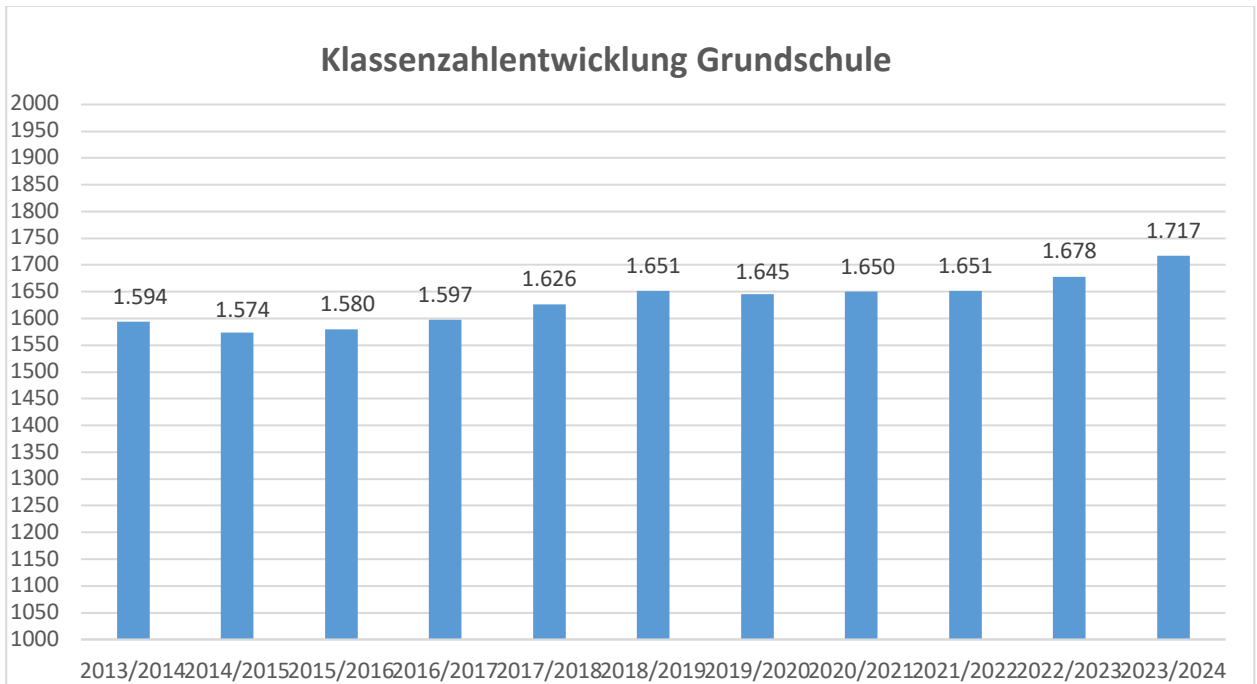

Anlage zur PM

Schuljahresbeginn in der Oberfranken 2023/2024

Statistik

1. Grund- und Mittelschulen

2. Förderschulen

3. Berufliche Schulen

* Anmerkung: Die Berufsfachschulen für Altenpflege, Krankenpflege und Kinderkrankenpflege werden durch die Berufsfachschulen für Pflege ersetzt und laufen daher aus.

* Die Schülerzahlen an beruflichen Schulen stehen erst nach Beginn des Schuljahres aufgrund des noch laufenden Einstellungsverfahrens der Betriebe fest. Daher werden hier die Schülerzahlen des Vorjahres abgebildet.