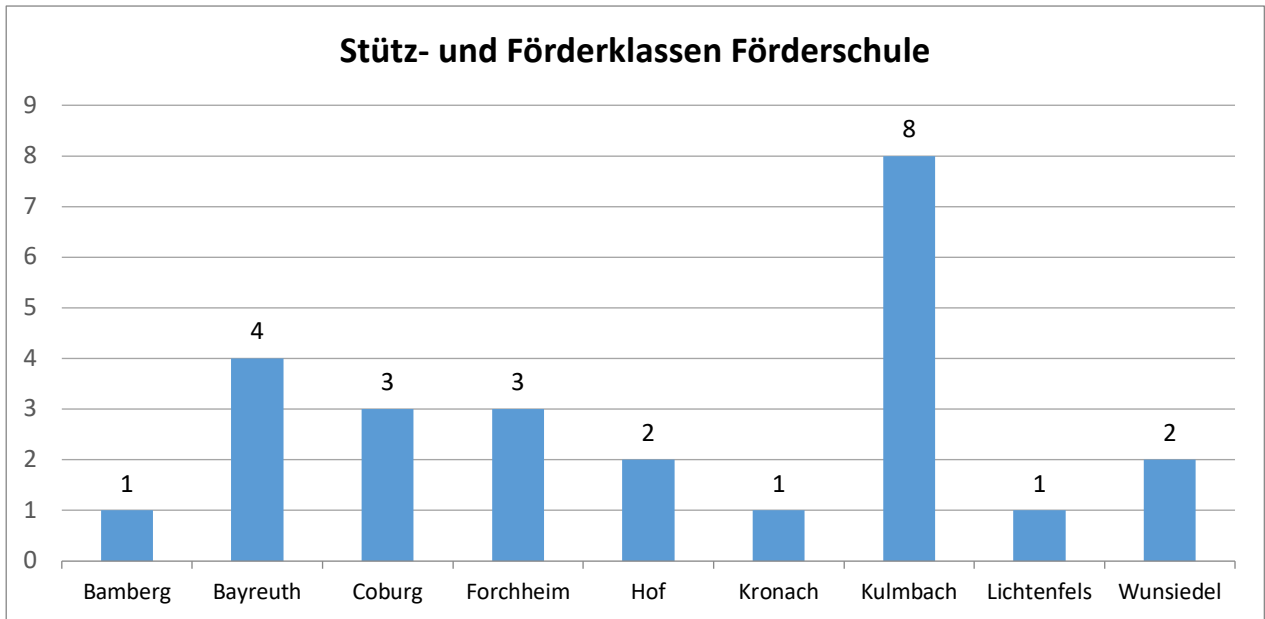

Anlage zur PM

Schuljahresbeginn in der Oberfranken 2023/2024

Statistik

1. Grund- und Mittelschulen

2. Förderschulen

3. Berufliche Schulen

* Anmerkung: Die Berufsfachschulen für Altenpflege, Krankenpflege und Kinderkrankenpflege werden durch die Berufsfachschulen für Pflege ersetzt und laufen daher aus.

* Die Schülerzahlen an beruflichen Schulen stehen erst nach Beginn des Schuljahres aufgrund des noch laufenden Einstellungsverfahrens der Betriebe fest. Daher werden hier die Schülerzahlen des Vorjahres abgebildet.