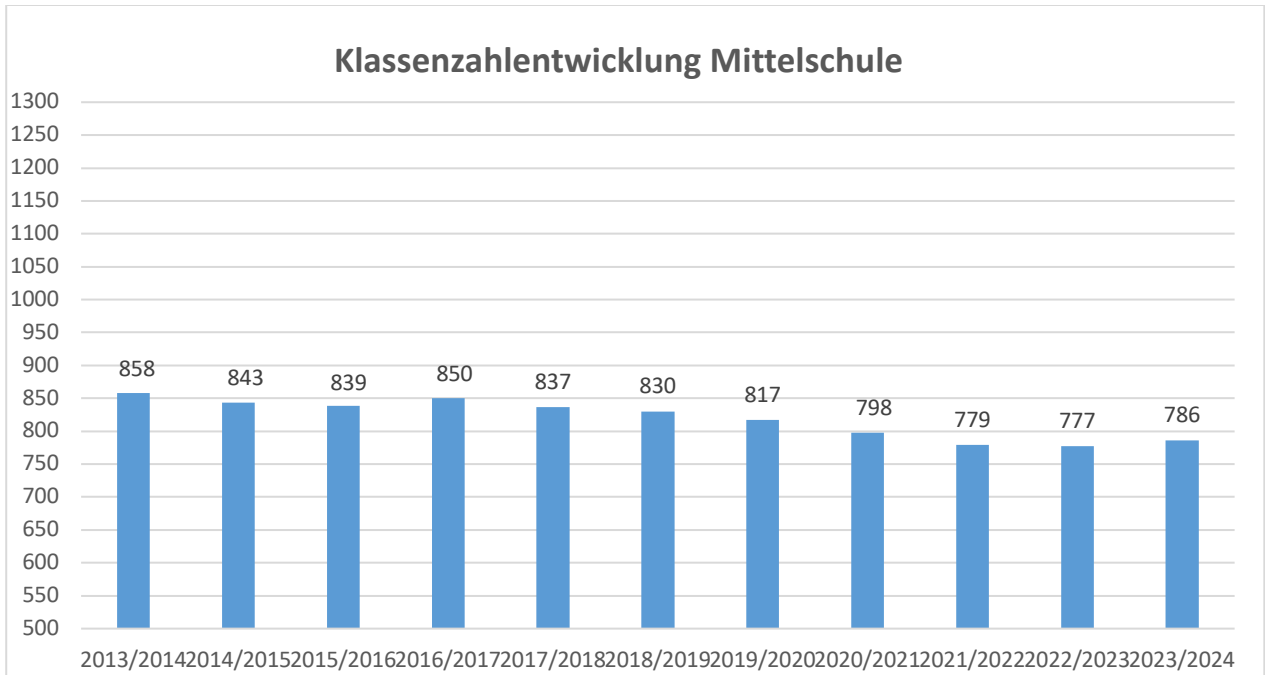

Anlage zur PM

Schuljahresbeginn in der Oberfranken 2023/2024

Statistik

1. Grund- und Mittelschulen

2. Förderschulen

3. Berufliche Schulen

* Anmerkung: Die Berufsfachschulen für Altenpflege, Krankenpflege und Kinderkrankenpflege werden durch die Berufsfachschulen für Pflege ersetzt und laufen daher aus.

* Die Schülerzahlen an beruflichen Schulen stehen erst nach Beginn des Schuljahres aufgrund des noch laufenden Einstellungsverfahrens der Betriebe fest. Daher werden hier die Schülerzahlen des Vorjahres abgebildet.