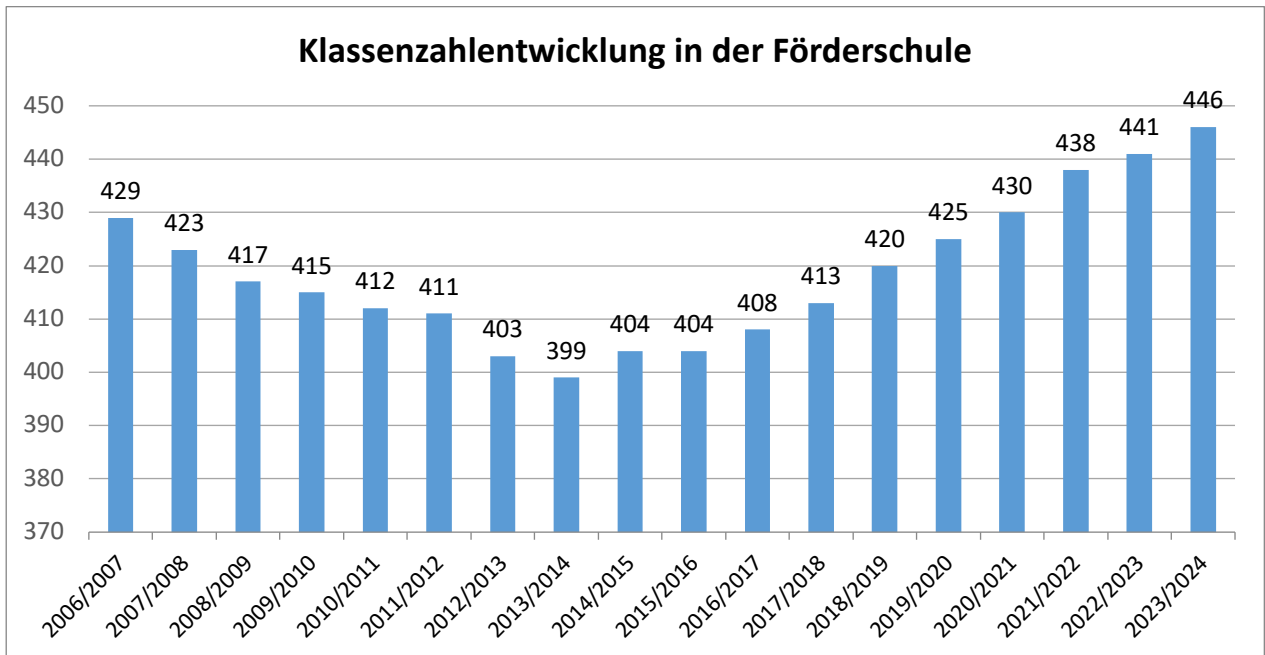

Anlage zur PM

Schuljahresbeginn in der Oberfranken 2023/2024

Statistik

1. Grund- und Mittelschulen

2. Förderschulen

3. Berufliche Schulen

* Anmerkung: Die Berufsfachschulen für Altenpflege, Krankenpflege und Kinderkrankenpflege werden durch die Berufsfachschulen für Pflege ersetzt und laufen daher aus.

* Die Schülerzahlen an beruflichen Schulen stehen erst nach Beginn des Schuljahres aufgrund des noch laufenden Einstellungsverfahrens der Betriebe fest. Daher werden hier die Schülerzahlen des Vorjahres abgebildet.