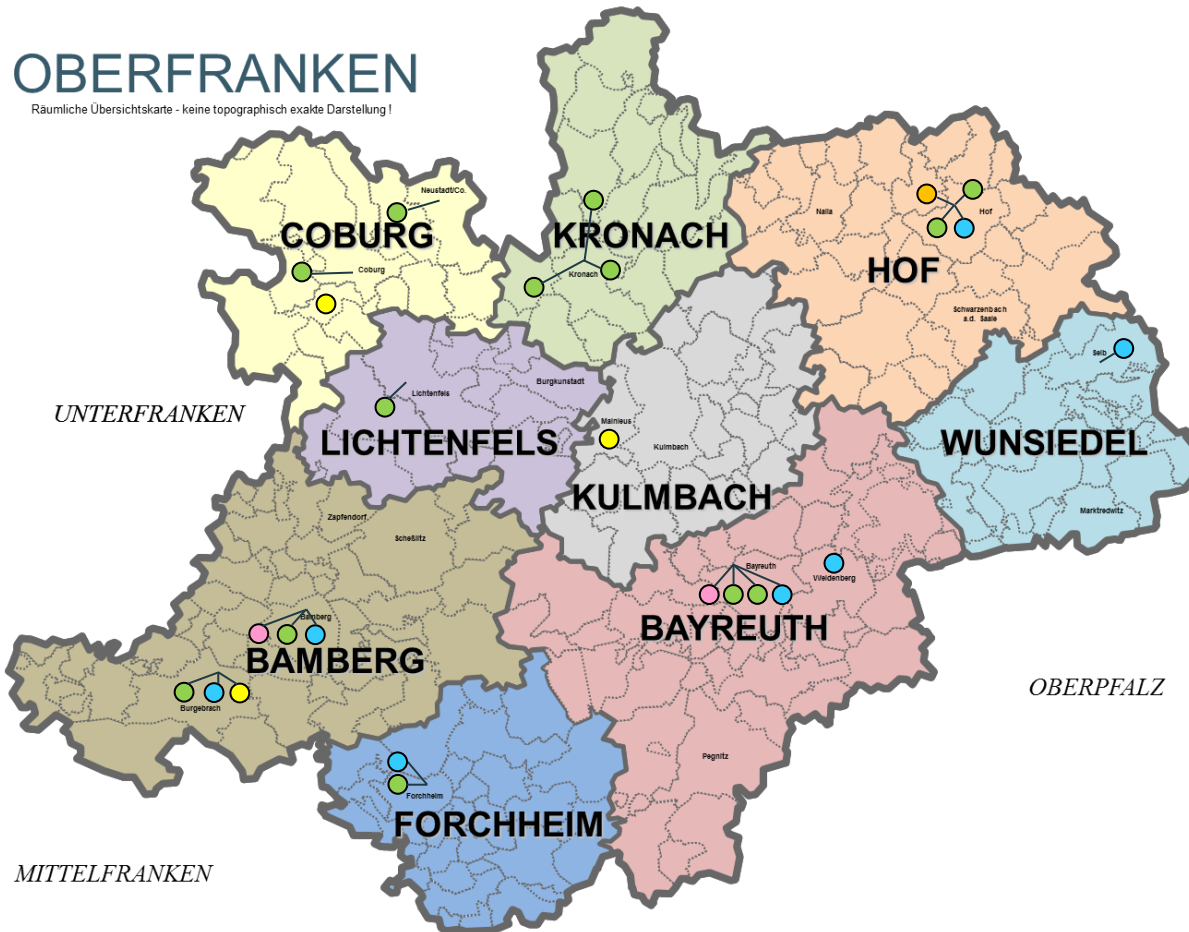

Schulprofil Inklusion in Oberfranken

Grundschulen	
	Zuständiges Förderzentrum
St. Georgen Bayreuth	Dietrich-Bonhoeffer - Schule Bayreuth
Jean-Paul Bayreuth	Dietrich-Bonhoeffer-Schule Bayreuth
Bamberg-Gaustadt	Martin-Wiesend-Schule Bamberg
Hermann Grosch Weitramsdorf	H.-Schaumberger-Schule Coburg
Adalbert-Stifter Forchheim	Pestalozzische Schule Forchheim
Sophienschule Hof	Bonhoefferschule Hof
Christian-Wolfrum GS Hof	Bonhoefferschule Hof
Erich-Luther-Schule Rödental/Mönchröden	Glockenbergsschule Neustadt bei Coburg
Ivo-Hennemann Bad Staffelstein	St. Katharina-Schule Lichtenfels
Burgebrach	Don-Bosco-Schule Stappenbach
Lucas-Cranach-Schule Kronach	Pestalozzi-Schule Kronach
Teuschnitz	Pestalozzi-Schule Kronach
Mitwitz	Pestalozzi-Schule Kronach

Mittelschulen	
	Zuständiges Förderzentrum
Albert-Schweitzer Bayreuth	Dietrich-Bonhoeffer Schule Bayreuth
Weidenberg	Dietrich-Bonhoeffer Schule Bayreuth
Bamberg-Gaustadt	Martin-Wiesend-Schule Bamberg
Adalbert-Stifter Forchheim	Pestalozzische Schule Forchheim
Münsterschule Hof	Bonhoefferschule Hof
Burgebrach	Don-Bosco-Schule Stappenbach
Selb	Siebensternschule Selb

Förderzentren	
Privat	Mauritiussschule Ahorn
	Schule zur Erziehungshilfe Fassoldshof
	Don-Bosco-Schule Stappenbach
	Schule am Lindenhühl Hof

Berufsschulen	
Staatlich	Staatliche Berufsschule zur sonderpädagogischen Förderung Bayreuth
Privat	Adolph-Kolping-Berufsschule Bamberg

Inklusive Region Hof	
Privat	Bonhoefferschule Hof