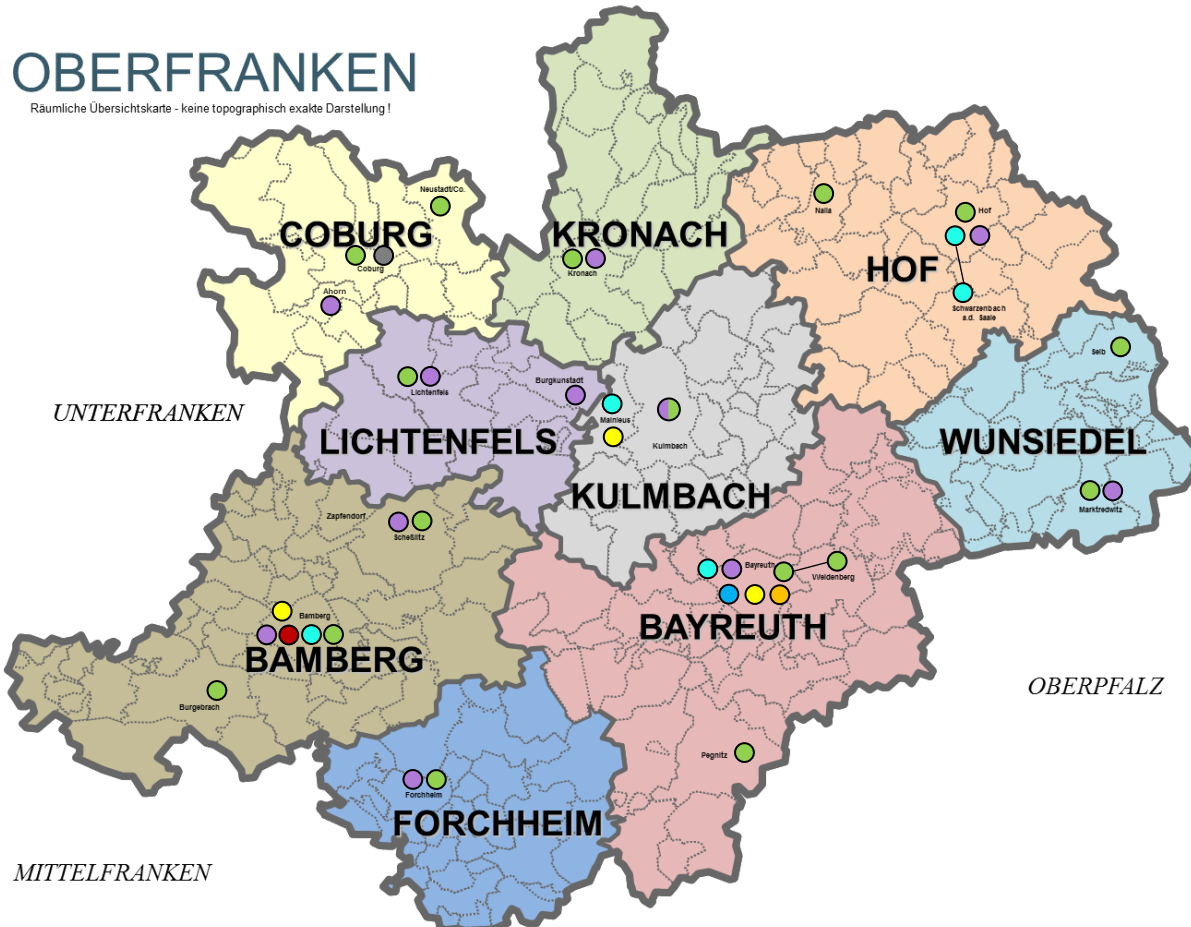

## Förderschulstrukturen in Oberfranken

**OBERFRANKEN**  
 Räumliche Übersichtskarte - keine topographisch exakte Darstellung!

**Förderzentrum Förderschwerpunkt geistige Entwicklung**

**Privat:**  
 Mauritius-Schule Ahorn  
 Bertold-Scharfenberg-Schule Bamberg  
 Dr.-Kurt-Blaser-Schule Bayreuth  
 Hainbrunnenschule Forchheim  
 Schule am Lindenbühl Hof  
 Petra-Döring-Schule Kronach  
 Werner-Gramp-Schule Kulmbach  
 Maximilian-Kolbe-Schule Lichtenfels  
 Privates Förderzentrum Marktredwitz  
 Johannes-Schule Scheßlitz

**Förderzentrum Förderschwerpunkt Hören**

**Privat:**  
 Von-Lerchenfeld-Schule in Bamberg

**Förderzentrum Förderschwerpunkt körperlich-motorische Entwicklung**

**Privat:**  
 Schule am Hofgarten Coburg

**Förderberufsschulen**

**Staatlich:**  
 Staatliche Berufsschule zur sonderpädagogischen Förderung Bayreuth

**Privat:**  
 Adolf-Kolping-Berufsschule Bamberg  
 Private Berufsschule zur sonderpädagogischen Förderung Hof  
 Private Berufsschule zur sonderpädagogischen Förderung Fassoldshof