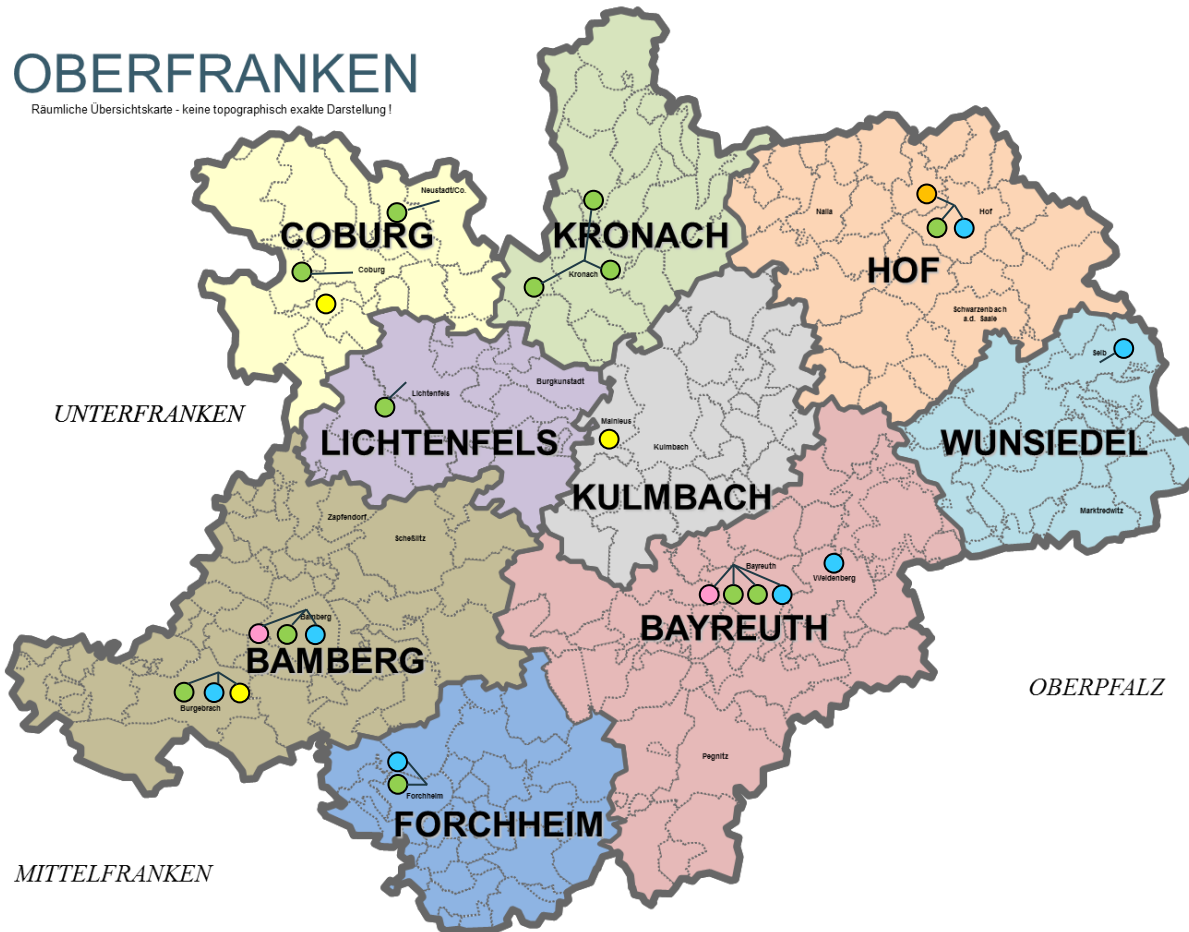

Schulprofil Inklusion in Oberfranken

Grundschulen	
	Zuständiges Förderzentrum
St. Georgen Bayreuth	Dietrich-Bonhoeffer - Schule Bayreuth
Jean-Paul Bayreuth	Dietrich-Bonhoeffer-Schule Bayreuth
Bamberg-Gaustadt	Martin-Wiesend-Schule Bamberg
Hermann Grosch Weitramsdorf	H.-Schaumberger-Schule Coburg
Adalbert-Stifter Forchheim	Pestalozzische Schule Forchheim
Sophienschule Hof	Bonhoefferschule Hof
Erich-Luther-Schule Rödental/Mönchröden	Glockenbergsschule Neustadt bei Coburg
Ivo-Hennemann Bad Staffelstein	St. Katharina-Schule Lichtenfels
Burgebrach	Don-Bosco-Schule Stappenbach
Lucas-Cranach-Schule Kronach	Pestalozzi-Schule Kronach
Teuschnitz	Pestalozzi-Schule Kronach
Mitwitz	Pestalozzi-Schule Kronach

Mittelschulen	
	Zuständiges Förderzentrum
Albert-Schweitzer Bayreuth	Dietrich-Bonhoeffer Schule Bayreuth
Weidenberg	Dietrich-Bonhoeffer Schule Bayreuth
Bamberg-Gaustadt	Martin-Wiesend-Schule Bamberg
Adalbert-Stifter Forchheim	Pestalozzische Schule Forchheim
Münsterschule Hof	Bonhoefferschule Hof
Burgebrach	Don-Bosco-Schule Stappenbach
Selb	Siebensternschule Selb

Förderzentren
Privat Mauritiussschule Ahorn Schule zur Erziehungshilfe Fassoldshof Don-Bosco-Schule Stappenbach

Berufsschulen
Staatlich Staatliche Berufsschule zur sonderpädagogischen Förderung Bayreuth
Privat Adolph-Kolping-Berufsschule Bamberg

Inklusive Region Hof
Privat Bonhoefferschule Hof