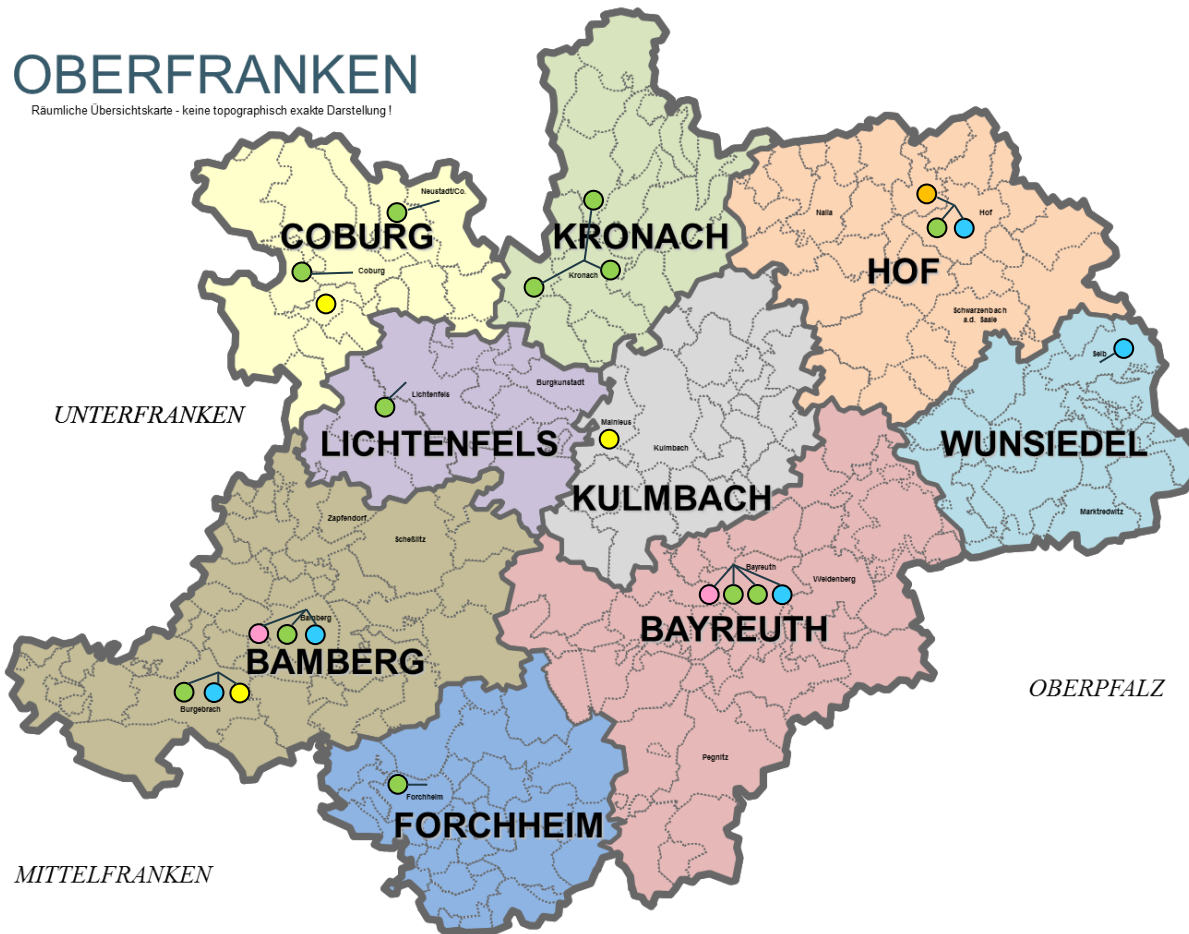

Schulprofil Inklusion in Oberfranken

Grundschule	
	Zuständiges Förderzentrum
St. Georgen Bayreuth	Dietrich-Bonhoeffer-Schule Bayreuth
Jean-Paul Bayreuth	Dietrich-Bonhoeffer-Schule Bayreuth
Bamberg-Gaustadt	Martin-Wiesend-Schule Bamberg
Hermann Grosch Weitramsdorf	H.-Schaumberger-Schule Coburg
Adalbert-Stifter Forchheim	Pestalozzische Forchheim
Sophienschule Hof	Bonhoefferschule Hof
Lucas-Cranach-Schule Kronach	Pestalozzische Kronach
Ivo-Hennemann Bad Staffelstein	St.-Katharina-Schule Lichtenfels
Erich-Luther-Schule Rödentel/Mönchröden	Glockenbergschule Neustadt bei Coburg
Burgebrach	Don-Bosco-Schule Stappenbach
Teuschnitz	Pestalozzische Kronach

Mittelschule	
	Zuständiges Förderzentrum
Albert-Schweitzer Bayreuth	Dietrich-Bonhoeffer Schule Bayreuth
Bamberg-Gaustadt	Martin-Wiesend-Schule Bamberg
Münsterschule Hof	Bonhoefferschule Hof
Burgebrach	Don-Bosco-Schule Stappenbach
Selb	Siebensternschule Selb

Förderzentren
Privat Mauritiuschule Ahorn Schule zur Erziehungshilfe Fassoldshof Don-Bosco-Schule Stappenbach

Berufsschulen
Staatlich Staatliche Berufsschule zur sonderpädagogischen Förderung Bayreuth
Privat Adolph-Kolping-Berufsschule Bamberg

Inklusive Region Hof
Privat Bonhoefferschule Hof