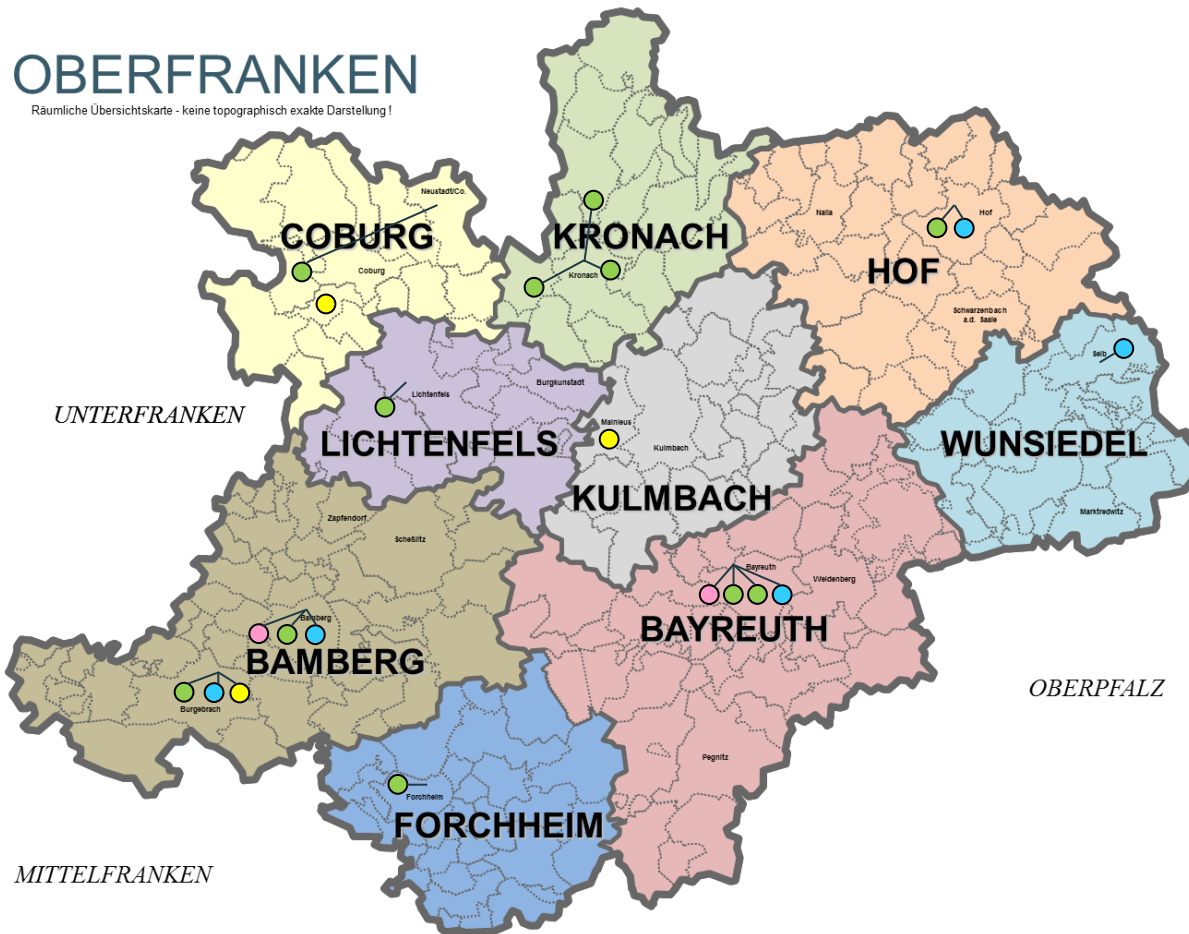

Schulprofil Inklusion in Oberfranken

Grundschule	
	Zuständiges Förderzentrum
St. Georgen Bayreuth	Dietrich-Bonhoeffer - Schule Bayreuth
Jean-Paul Bayreuth	Dietrich-Bonhoeffer-Schule Bayreuth
Bamberg-Gaustadt	Martin-Wiesend-Schule Bamberg
Adalbert-Stifter Forchheim	Pestalozzische Schule Forchheim
Sophienschule Hof	Bonhoefferschule Hof
Lucas-Cranach-Schule Kronach	Pestalozzische Schule Kronach
Ivo-Hennemann Bad Staffelstein	St.-Katharina-Schule Lichtenfels
Hermann Grosch Weitramsdorf	Glockenbergsschule Neustadt bei Coburg
Burgebrach	Don-Bosco-Schule Stappenbach
Teuschnitz	Pestalozzische Schule Kronach
Mitwitz	Pestalozzische Schule Kronach

Mittelschule	
	Zuständiges Förderzentrum
Albert-Schweitzer Bayreuth	Dietrich-Bonhoeffer Schule Bayreuth
Bamberg-Gaustadt	Martin-Wiesend-Schule Bamberg
Münsterschule Hof	Bonhoefferschule Hof
Burgebrach	Don-Bosco-Schule Stappenbach
Selb	Siebensternschule Selb

Förderzentren
Privat Mauritiussschule Ahorn Schule zur Erziehungshilfe Fassoldshof Don-Bosco-Schule Stappenbach

Berufsschulen
Staatlich Staatliche Berufsschule zur sonderpädagogischen Förderung Bayreuth
Privat Adolph-Kolping-Berufsschule Bamberg